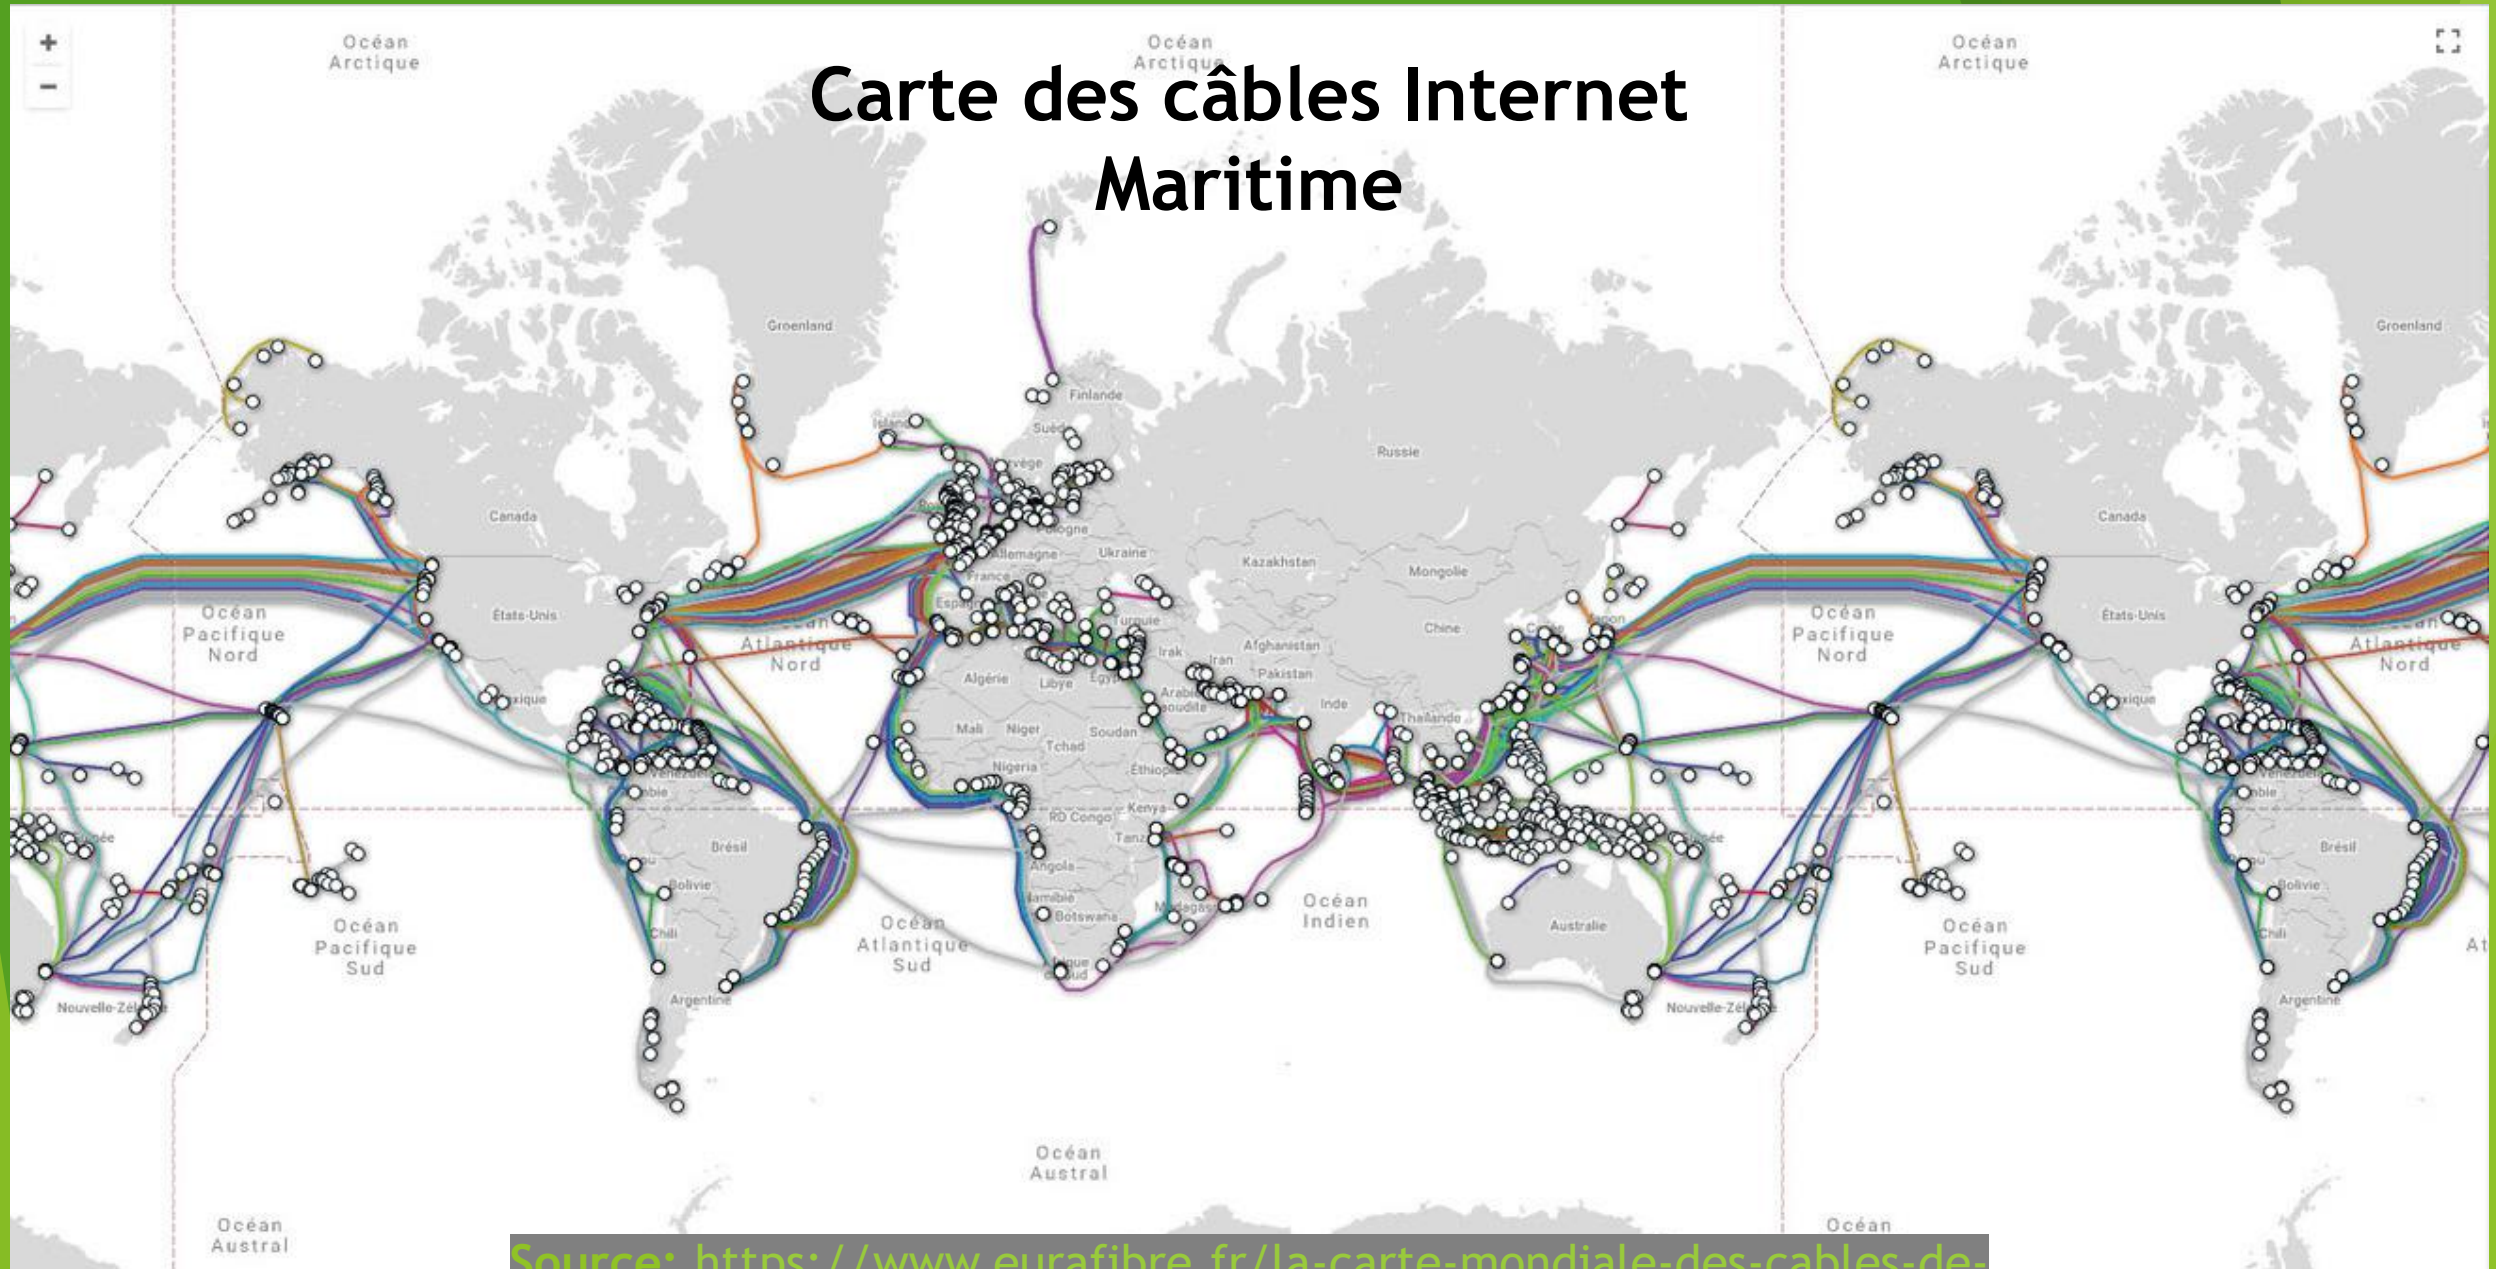

L'impact Ecologique du Web

Evan

Sommaire

- Le papier
- Les Data Centers
- L'impact des Internautes
(Mails, Streaming et Navigation)
- Câbles maritimes
- Bilan de la pollution
émise par Internet

Le Papier

8 000 à 15 000
feuilles A4

L'impact des Internautes

1) Les Mails

12 milliards envoyés
par heures

= 50 GigaWatt/Heure

= Production de 18
centrales nucléaires

L'impact des Internautes

2) Le Streaming

Connexion au serveur
tout au long du
visionnage

Diminuer la qualité de la
vidéo regardée

L'impact des Internautes

3) La Navigation

Moteur de recherche
éco-responsable

Éviter de formuler trop de
requêtes

Cables sous-marins

≈ 10 cm de Diamètre (seulement)
Environ 7 ou 8 couches
(thermique/imperméable/solide...)

Source: <https://www.franceculture.fr/emissions/grand-reportage/dans-la-tuyauterie-dinternet>

Carte des câbles Internet Maritime

Source: <https://www.eurafibre.fr/la-carte-mondiale-des-cables-de-telecommunications-sous-marins/>